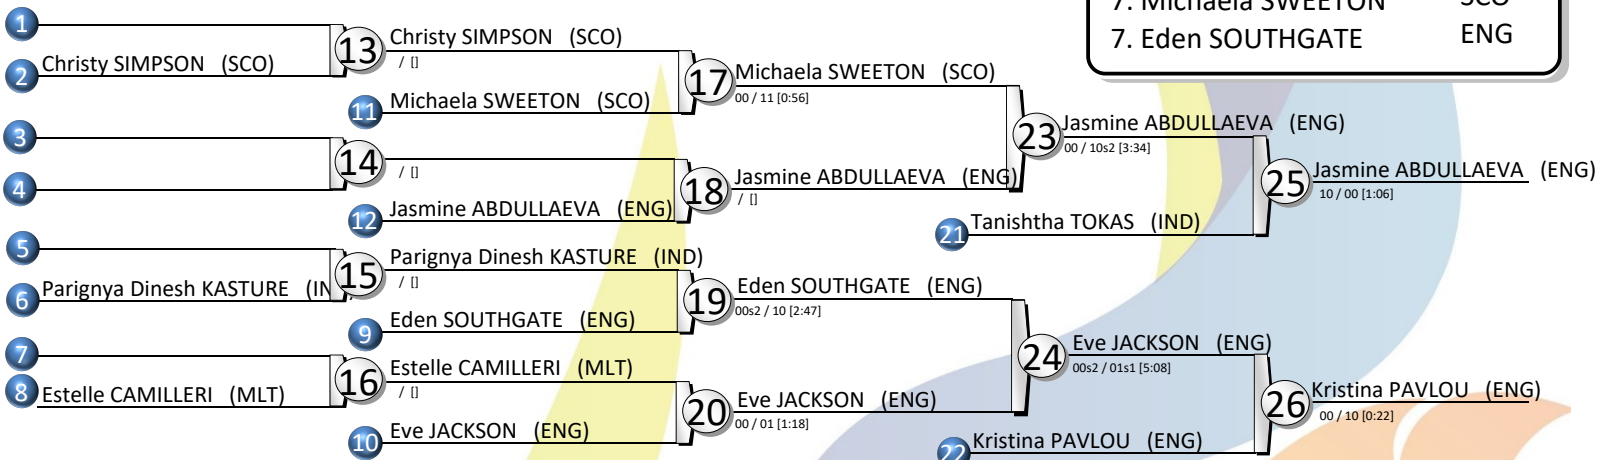

5 Niamh SOUTHGATE (ENG)  
/ /

Michaela SWEETON SCO  
Parignya Dinesh KASTURE IND

6 Michaela SWEETON (SCO)  
10 / 00 [1:31]

11 Niamh SOUTHGATE (ENG)  
11 / 00s1 [2:08]

**Pool D**

Jasmine ABDULLAEVA ENG

7 Jasmine ABDULLAEVA (ENG)  
/ /

Kristina PAVLOU ENG  
Estelle CAMILLERI MLT

8 Kristina PAVLOU (ENG)  
10 / 00 /

12 Kristina PAVLOU (ENG)  
00s1 / 10 [0:20]

21 Tatum KEEN (ENG)  
00s1 / 10 [1:45]

27 Tatum KEEN (ENG)  
01s2 / 00s1 [5:13]

22 Niamh SOUTHGATE (ENG)  
10 / 00 [2:17]

### Repechage